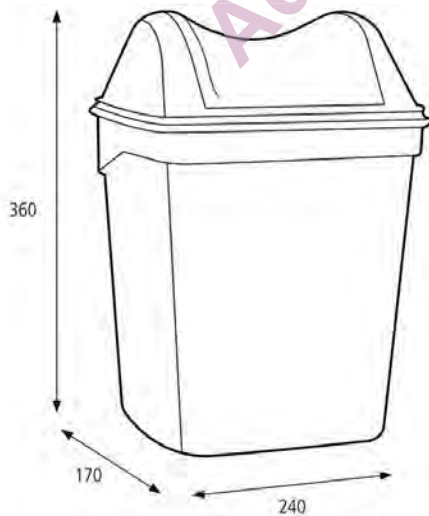

## Produit

x 240 mm  
y 360 mm  
z 170 mm

Noir

1,1 kg

## Emballage pour le transport

x 265 mm  
y 305 mm  
z 190 mm

1

0,923 kg

6414300092223

## Information concernant la palette

x 800 mm  
y 2285 mm  
z 1200 mm

112

128,676 kg

6414300092230

## Dimensions